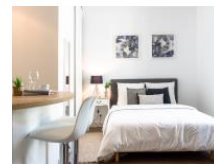

©PIERRE TURPIN