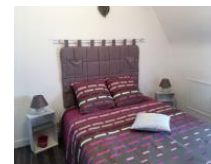

DR

DESCRPTIF - Details - Beschreibung

PRIX - Prices - Preise

Capacité : 3 personnes, 1 chambre(s)

1 chbre 1 nuit 2 pers ptit dej

Equipements - Equipments - Ausstattung :

Animaux non acceptés

(chambres d'hôtes) à partir de 50€, petit déjeuner inclus

DESCRPTIF - Details - Beschreibung

PRIX - Prices - Preise

Capacité : 6 personnes, 3 chambre(s)

1 chbre 1 nuit 2 pers ptit dej

Equipements - Equipments - Ausstattung :

Animaux acceptés

(chambres d'hôtes) de 58€ à 72€

LA MAISON JAUNE

Chambres d'hôtes Maison

LA TETE SUR L'OREILLER

Chambres d'hôtes

Du 01/01/2023 au 31/12/2023

LA CHAPELLE-DES-MARAIS

Du 01/01/2023 au 31/12/2023

SAINT-NAZAIRE Cœur de ville

59 boulevard de la Gare

44410 LA CHAPELLE-DES-MARAIS

: 02 40 53 21 40
: 06 64 47 39 31
: jacqueline.perraud@bbox.fr