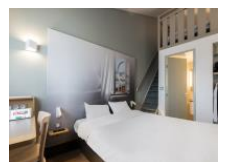

@bbhotel

DESCRIPTIF - Details - Beschreibung

PRIX - Price - Preise

Capacité - Capacity - Kapazität :

58 chambres

2 chambre(s) pers. mobilité réduite

Equipements - Equipments - Ausstattung :

Local vélo, Climatisation

Animaux acceptés

Chambre double à partir de 129€

Suite à partir de 214€

Petit-déjeuner / pers à partir de 12,9€

Taxe de séjour / nuit / pers à partir de 1,35€

Supplément de 10€ par animal

DESCRIPTIF - Details - Beschreibung

PRIX - Price - Preise

Capacité - Capacity - Kapazität :

70 chambres

3 chambre(s) pers. mobilité réduite

Equipements - Equipments - Ausstattung :

Climatisation

Animaux acceptés

Chambre double de 55€ à 99€

Chambre familiale de 70€ à 120€

Petit-déjeuner / pers à partir de 8,5€

Taxe de séjour / nuit / pers à partir de 0,9€

supplément pour animaux : 4€ par animal.